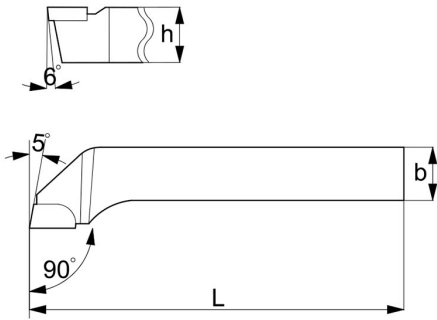

ISO 6

L	140 mm
b	25 mm
h	25 mm
Gross weight	0,64 kg
EAN Code	8012667007461

HM  
P25

4980