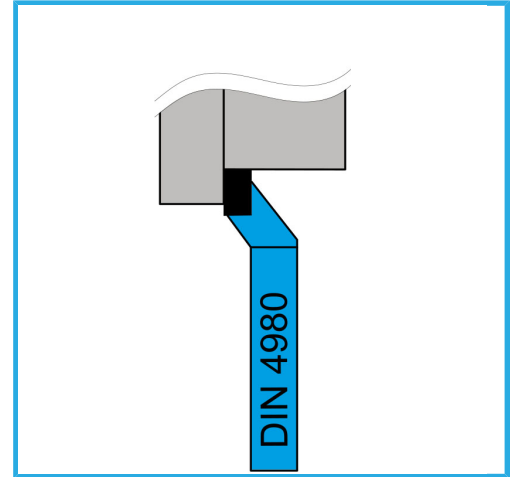

ISO 6

L	140 mm
b	25 mm
h	25 mm
Gross weight	0,64 kg
EAN Code	8012667007461

HM  
P25

4980