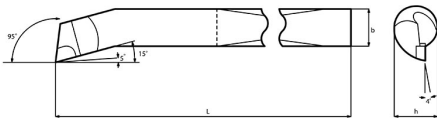

ISO 9

<b>L</b>	125 mm
<b>b</b>	8 mm
<b>h</b>	8 mm
<b>Gross weight</b>	0,06 kg
<b>EAN Code</b>	8012667007652

HM  
P25

4974