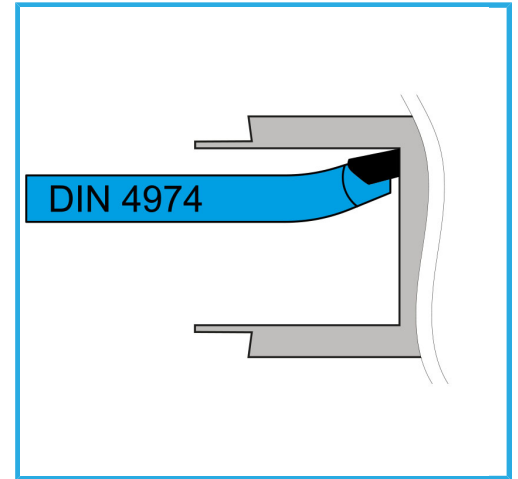

ISO 9

<b>L</b>	125 mm
<b>b</b>	8 mm
<b>h</b>	8 mm
<b>Gross weight</b>	0,06 kg
<b>EAN Code</b>	8012667007652

HM  
P25

4974