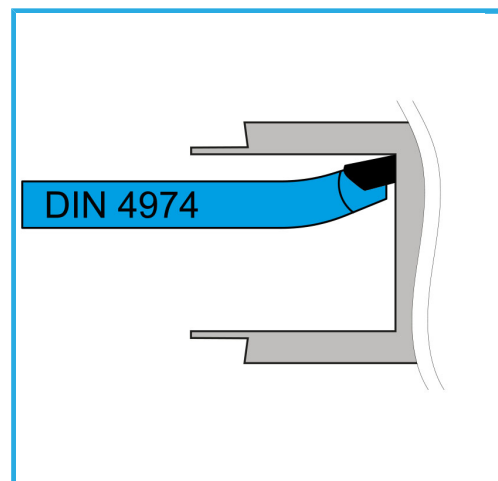

ISO 9

<b>L</b>	250 mm
<b>b</b>	20 mm
<b>h</b>	20 mm
<b>Gross weight</b>	0,67 kg
<b>EAN Code</b>	8012667007690

4974