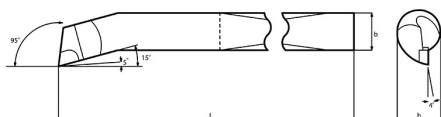

ISO 9

€18,20

<b>L</b>	300 mm
<b>b</b>	25 mm
<b>h</b>	25 mm
<b>Peso bruto</b>	1,27 kg
<b>Codigo de barras</b>	8012667007706

HM  
P25

4974