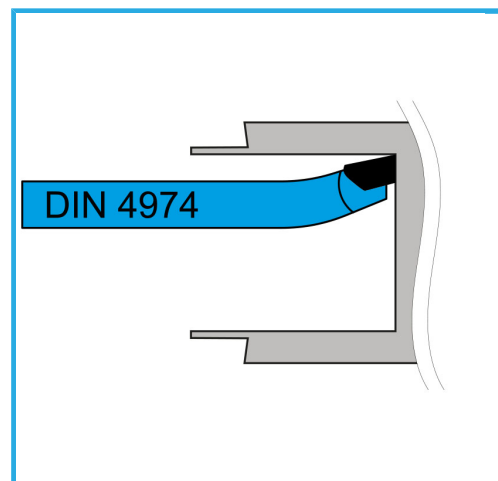

ISO 9

€18,20

<b>L</b>	300 mm
<b>b</b>	25 mm
<b>h</b>	25 mm
<b>Peso bruto</b>	1,27 kg
<b>Codigo de barras</b>	8012667007706

HM  
P25

4974