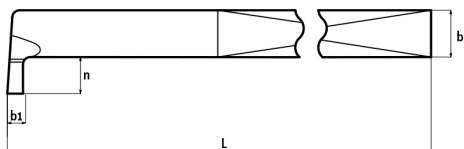

€12,90

<b>L</b>	210 mm
<b>b</b>	20 mm
<b>h</b>	20 mm
<b>b1</b>	6 mm
<b>N</b>	16 mm
<b>Peso bruto</b>	0,74 kg
<b>Codigo de barras</b>	8012667007751

HM  
P25

263