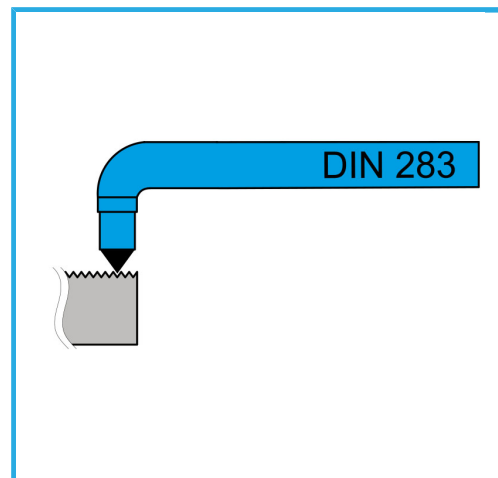

PARA LA EJECUCIÓN DE TODAS LAS ROSCAS INTERNAS A 60 °.

€10,90

<b>L</b>	180 mm
<b>b</b>	12 mm
<b>h</b>	12 mm
<b>Peso bruto</b>	0,20 kg
<b>Codigo de barras</b>	8012667007614

283

HM  
P25