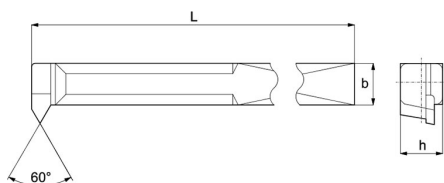

PARA LA EJECUCIÓN DE TODAS LAS ROSCAS INTERNAS A 60 °.

€10,90

<b>L</b>	180 mm
<b>b</b>	12 mm
<b>h</b>	12 mm
<b>Peso bruto</b>	0,20 kg
<b>Codigo de barras</b>	8012667007614

283

HM  
P25