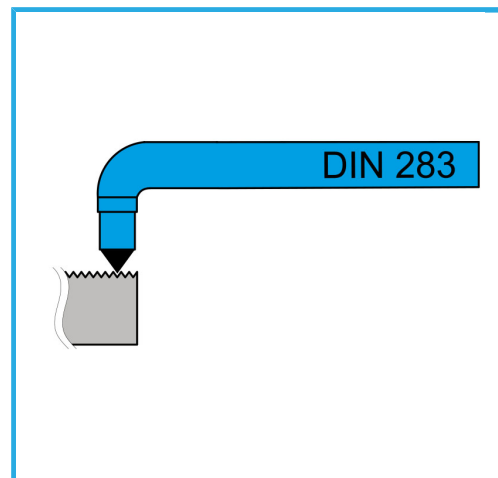

PARA LA EJECUCIÓN DE TODAS LAS ROSCAS INTERNAS A 60 °.

€13,50

<b>L</b>	210 mm
<b>b</b>	16 mm
<b>h</b>	16 mm
<b>Peso bruto</b>	0,33 kg
<b>Codigo de barras</b>	8012667007621

283

HM  
P25