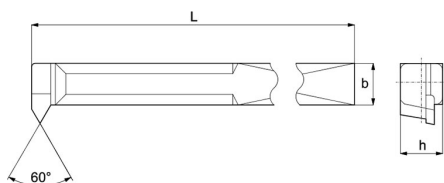

PARA LA EJECUCIÓN DE TODAS LAS ROSCAS INTERNAS A 60 °.

€13,50

<b>L</b>	210 mm
<b>b</b>	16 mm
<b>h</b>	16 mm
<b>Peso bruto</b>	0,33 kg
<b>Codigo de barras</b>	8012667007621

283

HM  
P25