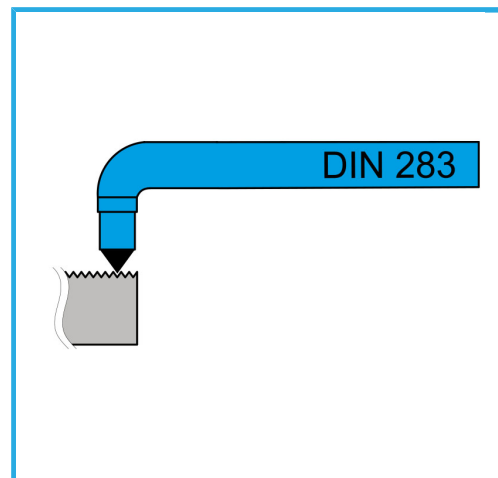

PARA LA EJECUCIÓN DE TODAS LAS ROSCAS INTERNAS A 60 °.

€14,10

L	250 mm
b	20 mm
h	20 mm
Peso bruto	0,71 kg
Codigo de barras	8012667007638

283

HM
P25

-