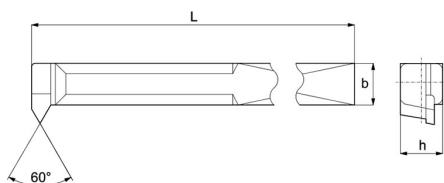

PARA LA EJECUCIÓN DE TODAS LAS ROSCAS INTERNAS A 60 °.

€14,10

L	250 mm
b	20 mm
h	20 mm
Peso bruto	0,71 kg
Codigo de barras	8012667007638

283

HM
P25

-