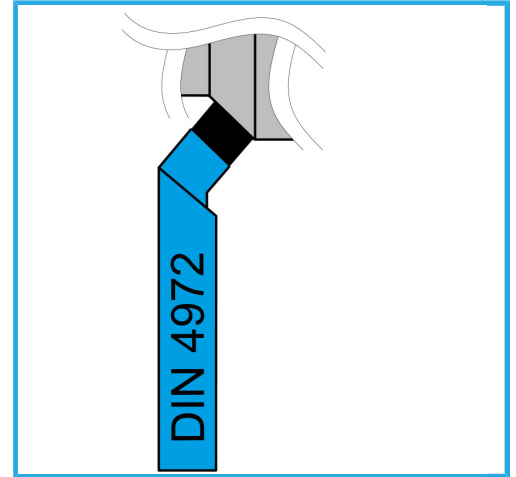

ISO 2

L	90 mm
b	10 mm
h	10 mm
Gross weight	0,07 kg
EAN Code	8012667007478

4972