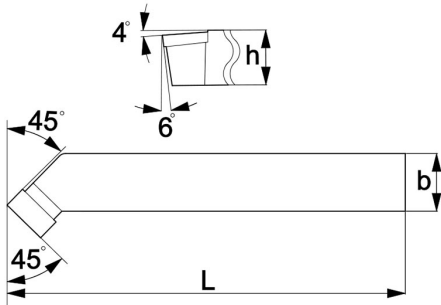

ISO 2

L	90 mm
b	10 mm
h	10 mm
Gross weight	0,07 kg
EAN Code	8012667007478

4972