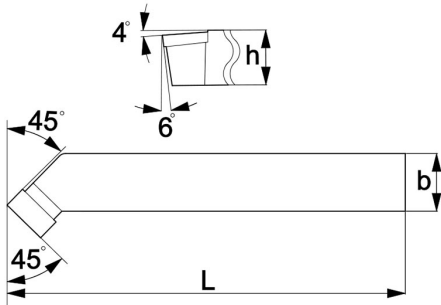

ISO 2

L	125 mm
b	20 mm
h	20 mm
Gross weight	0,37 kg
EAN Code	8012667007508

4972