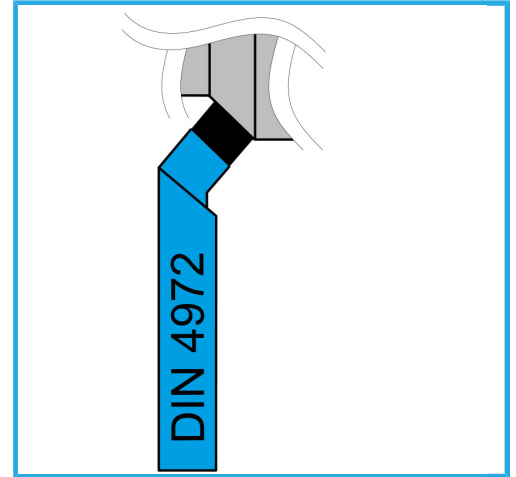

ISO 2

L	125 mm
b	20 mm
h	20 mm
Gross weight	0,37 kg
EAN Code	8012667007508

4972