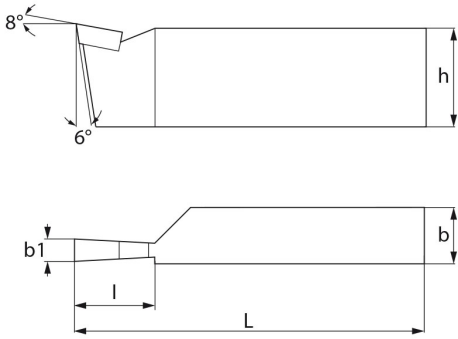

ISO 7

L	100 mm
l	12 mm
b	8 mm
h	12 mm
b1	3 mm
Gross weight	0,07 kg
EAN Code	8012667007522

HM
P25

4981