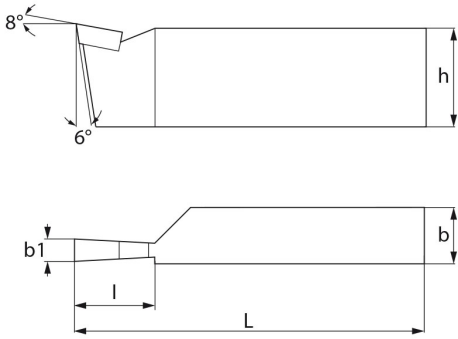

ISO 7

L	125 mm
l	16 mm
b	12 mm
h	20 mm
b1	5 mm
Gross weight	0,20 kg
EAN Code	8012667007546

4981