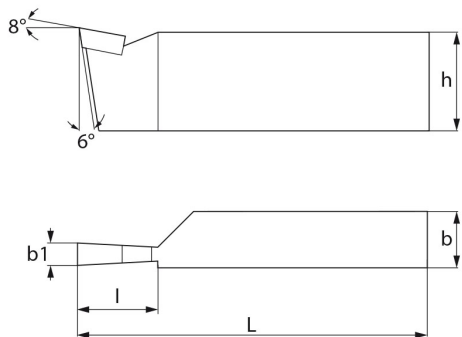

ISO 7

<b>L</b>	140 mm
<b>l</b>	20 mm
<b>b</b>	16 mm
<b>h</b>	25 mm
<b>b1</b>	6 mm
<b>Gross weight</b>	0,37 kg
<b>EAN Code</b>	8012667007553

HM  
P25

4981