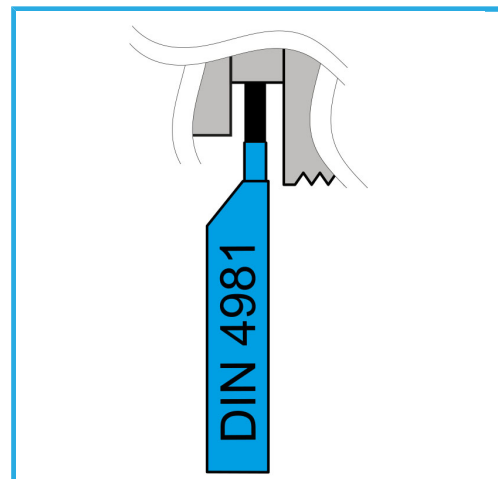

ISO 7

<b>L</b>	140 mm
<b>l</b>	20 mm
<b>b</b>	16 mm
<b>h</b>	25 mm
<b>b1</b>	6 mm
<b>Gross weight</b>	0,37 kg
<b>EAN Code</b>	8012667007553

HM  
P25

4981