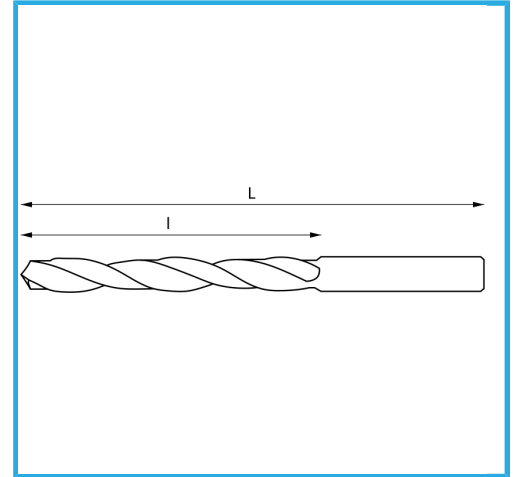

RIGHT HAND, BLACK FINISH

∅	1,25 mm
L	38 mm
l	16 mm
Pack	10
Gross weight	0,01 kg
EAN Code	8012667124335

Box

118°

HV=700-740

~8xD

338/N

HSS