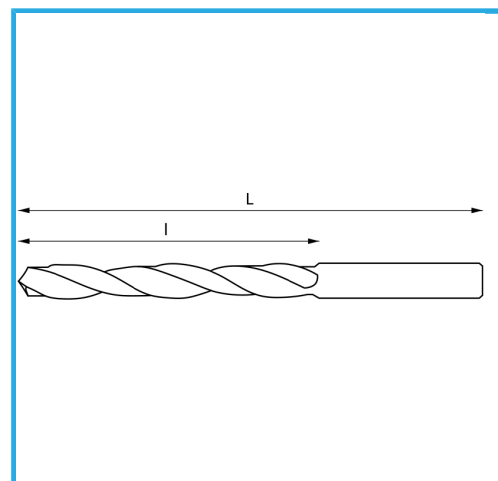

RECHTS, LANG HALTBARKEIT DANK TITANBESCHICHTUNG.

∅	1,25 mm
L	38 mm
l	16 mm
Pack	10
Bruttogewicht	0,01 kg
EAN-Code	8012667192600

	Box		135°
	HV=740-780		~8xD
	Korrigiert		338/N
	-		-