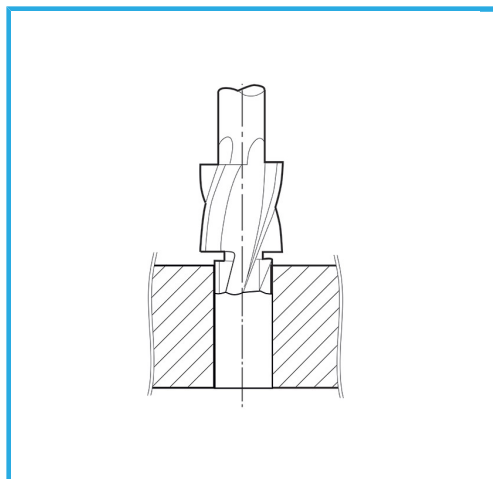

FOR THROUGH HOLES.

Screw	M 3
D	6 mm
d1	3,4 mm
d2	5 mm
L1	4 mm
L2	14 mm
L	71 mm
Gross weight	0,01 kg
EAN Code	8012667179892

Box

HSS

-

TiN

-

External