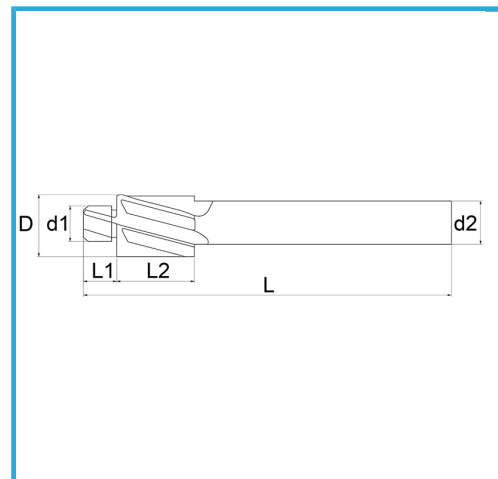

FOR THROUGH HOLES.

Screw	M 3
D	6 mm
d1	3,4 mm
d2	5 mm
L1	4 mm
L2	14 mm
L	71 mm
Gross weight	0,01 kg
EAN Code	8012667179892

Box

HSS

-

TiN

-

External