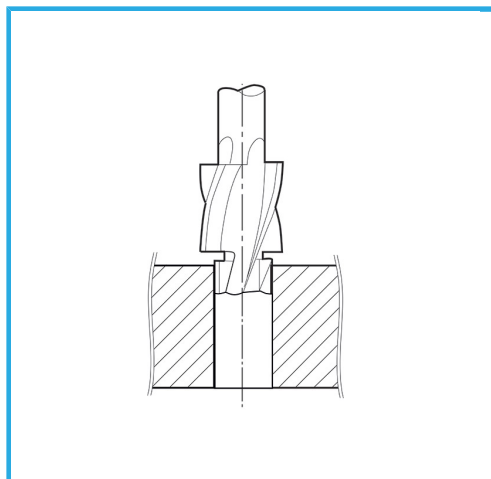

FOR THROUGH HOLES.

Screw	M 5
D	10 mm
d1	5,5 mm
d2	8 mm
L1	6 mm
L2	18 mm
L	80 mm
Gross weight	0,03 kg
EAN Code	8012667179915

Box

HSS

-

TiN

-

External