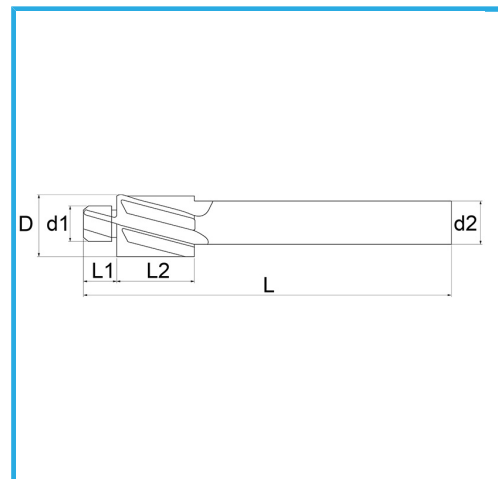

FOR THROUGH HOLES.

Screw	M 5
D	10 mm
d1	5,5 mm
d2	8 mm
L1	6 mm
L2	18 mm
L	80 mm
Gross weight	0,03 kg
EAN Code	8012667179915

Box

HSS

-

TiN

-

External