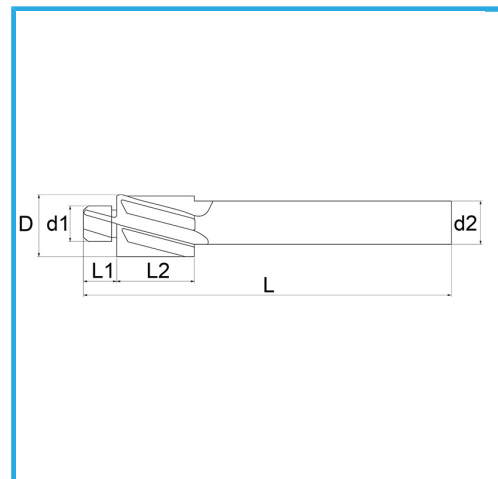

FOR THROUGH HOLES.

Screw	M 6
D	11 mm
d1	6,6 mm
d2	8 mm
L1	7 mm
L2	18 mm
L	80 mm
Gross weight	0,03 kg
EAN Code	8012667182854

Box

HSS

-

TiN

-

External