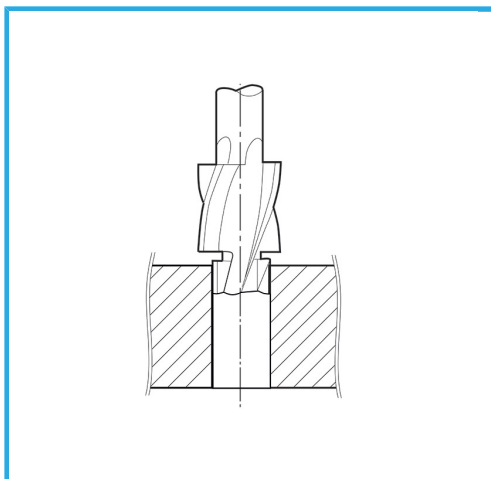

FOR THROUGH HOLES.

Screw	M 6
D	11 mm
d1	6,6 mm
d2	8 mm
L1	7 mm
L2	18 mm
L	80 mm
Gross weight	0,03 kg
EAN Code	8012667182854

Box

HSS

-

TiN

-

External