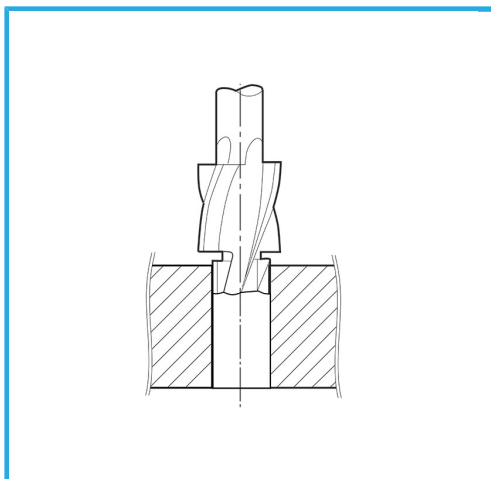

FOR THROUGH HOLES.

Screw	M 8
D	15 mm
d1	9 mm
d2	12,5 mm
L1	9 mm
L2	22 mm
L	100 mm
Gross weight	0,09 kg
EAN Code	8012667179922

Box

HSS

-

TiN

-

External