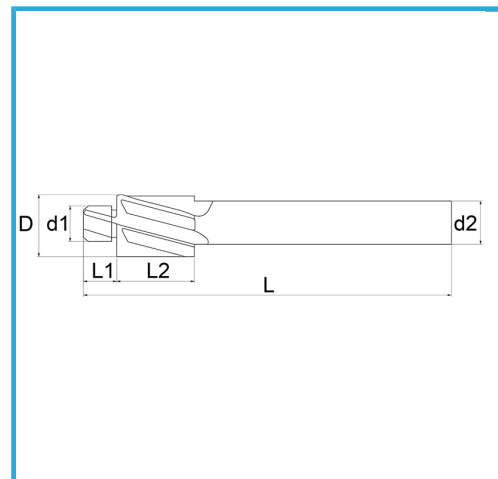

FOR THROUGH HOLES.

Screw	M 8
D	15 mm
d1	9 mm
d2	12,5 mm
L1	9 mm
L2	22 mm
L	100 mm
Gross weight	0,09 kg
EAN Code	8012667179922

Box

HSS

-

TiN

-

External