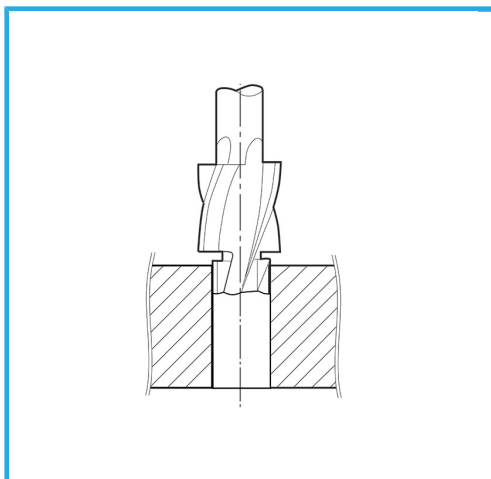

FOR THROUGH HOLES.

Screw	M 10
D	18 mm
d1	11 mm
d2	12,5 mm
L1	14 mm
L2	22 mm
L	100 mm
Gross weight	0,10 kg
EAN Code	8012667179939

Box

HSS

-

TiN

-

External