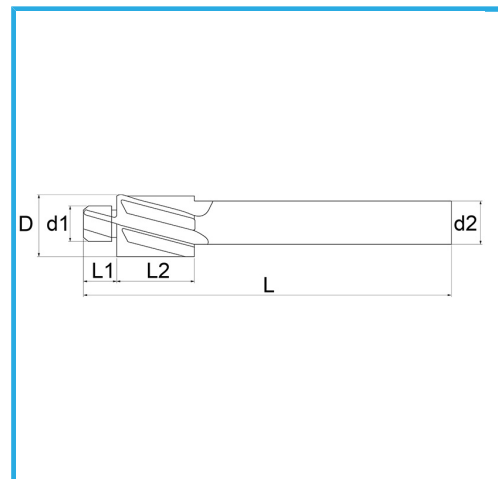

FOR THROUGH HOLES.

Screw	M 10
D	18 mm
d1	11 mm
d2	12,5 mm
L1	14 mm
L2	22 mm
L	100 mm
Gross weight	0,10 kg
EAN Code	8012667179939

Box

HSS

-

TiN

-

External