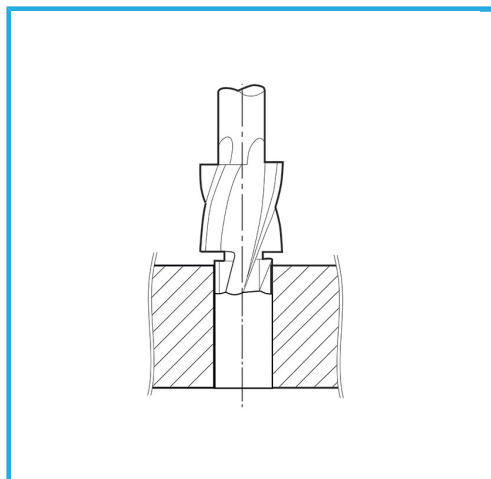

FOR THROUGH HOLES.

Screw	M 12
D	20 mm
d1	13,5 mm
d2	12,5 mm
L1	14 mm
L2	22 mm
L	100 mm
Gross weight	0,12 kg
EAN Code	8012667179946

Box

-

-

External

373