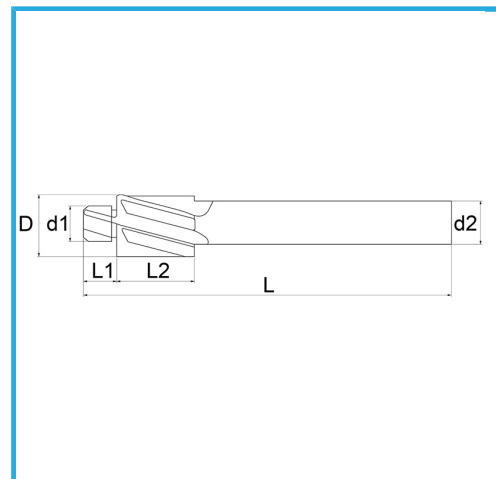

FOR THROUGH HOLES.

Screw	M 12
D	20 mm
d1	13,5 mm
d2	12,5 mm
L1	14 mm
L2	22 mm
L	100 mm
Gross weight	0,12 kg
EAN Code	8012667179946

Box

-

-

External

373