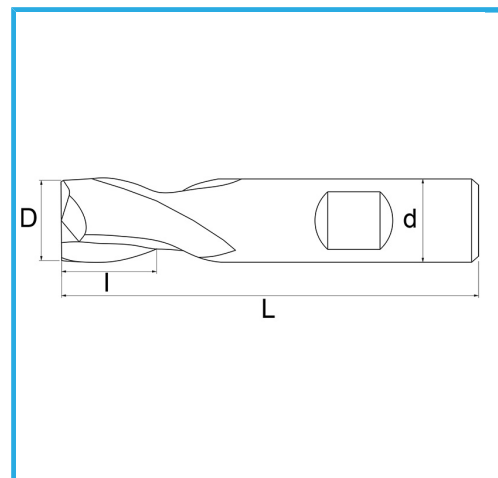

PARA ACABADO, VÁSTAGO CILÍNDRICO, CONEXIÓN WELDON, SERIE NORMAL.

€7,90

D	3 mm
d	6 mm
I	5 mm
Z	2
L	49 mm
Peso bruto	0,01 kg
Codigo de barras	8012667217075

Caja

HSS

-

TiN

-