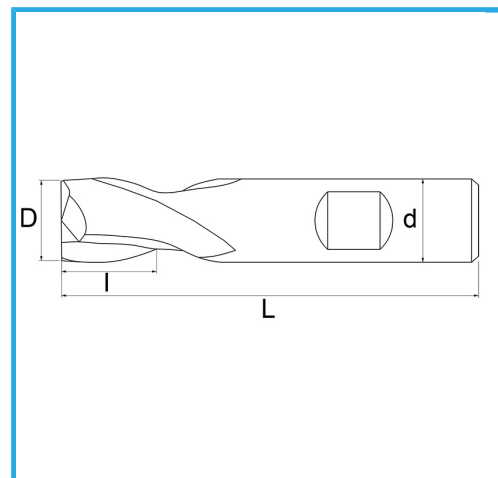

PARA ACABADO, VÁSTAGO CILÍNDRICO, CONEXIÓN WELDON, SERIE NORMAL.

€9,20

D	5 mm
d	6 mm
I	8 mm
Z	2
L	52 mm
Peso bruto	0,01 kg
Codigo de barras	8012667217099

Caja

-

-

Externa

327/D