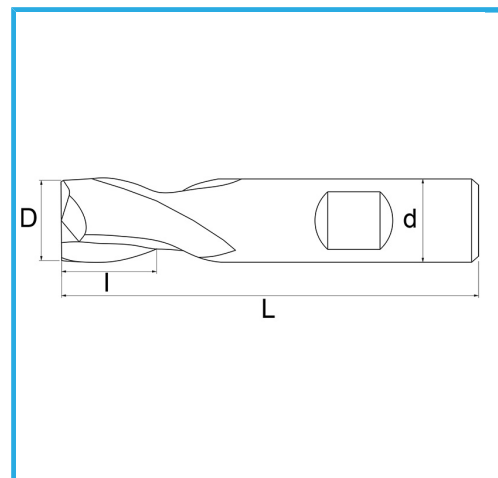

PARA ACABADO, VÁSTAGO CILÍNDRICO, CONEXIÓN WELDON, SERIE NORMAL.

€11,30

D	8 mm
d	10 mm
I	11 mm
Z	2
L	61 mm
Peso bruto	0,04 kg
Codigo de barras	8012667217112

Caja

-

-

Externa

327/D