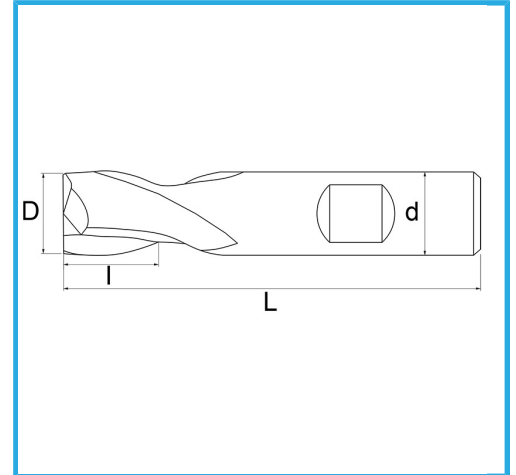

PARA ACABADO, VÁSTAGO CILÍNDRICO, CONEXIÓN WELDON, SERIE NORMAL.

€11,40

D	10 mm
d	10 mm
I	13 mm
Z	2
L	63 mm
Peso bruto	0,03 kg
Codigo de barras	8012667217129

Caja

HSS

-

TiN

-

Externa

DIN

327/D