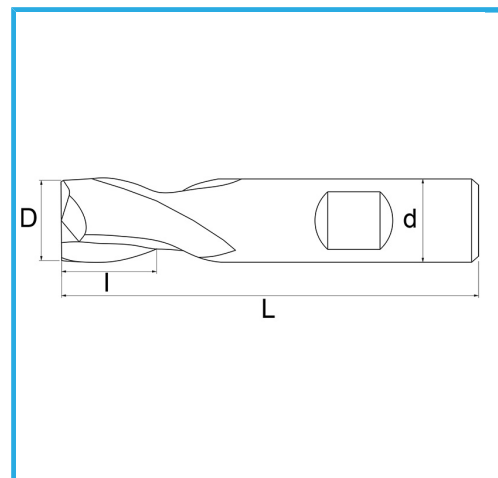

PARA ACABADO, VÁSTAGO CILÍNDRICO, CONEXIÓN WELDON, SERIE NORMAL.

€17,90

D	14 mm
d	12 mm
I	16 mm
Z	2
L	73 mm
Peso bruto	0,06 kg
Codigo de barras	8012667217143

Caja

-

-

Externa

327/D