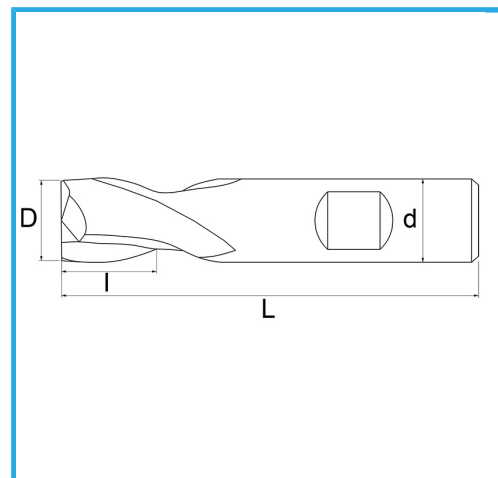

PARA ACABADO, VÁSTAGO CILÍNDRICO, CONEXIÓN WELDON, SERIE NORMAL.

€26,50

D	16 mm
d	16 mm
I	19 mm
Z	2
L	79 mm
Peso bruto	0,11 kg
Codigo de barras	8012667217150

Caja

-

-

Externa

327/D