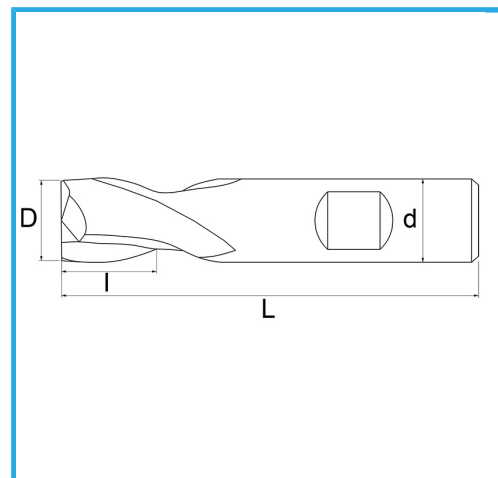

PARA ACABADO, VÁSTAGO CILÍNDRICO, CONEXIÓN WELDON, SERIE NORMAL.

€27,50

D	18 mm
d	16 mm
I	19 mm
Z	2
L	79 mm
Peso bruto	0,12 kg
Codigo de barras	8012667217167

Caja

-

-

Externa

327/D