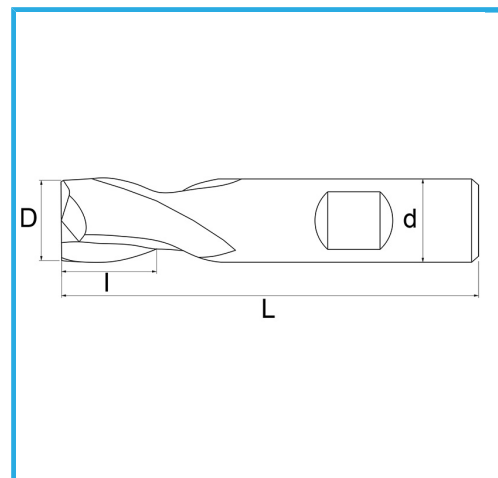

PARA ACABADO, VÁSTAGO CILÍNDRICO, CONEXIÓN WELDON, SERIE NORMAL.

€37,30

D	20 mm
d	20 mm
I	22 mm
Z	2
L	88 mm
<b>Peso bruto</b>	0,19 kg
<b>Codigo de barras</b>	8012667217174

Caja

-

-

Externa

327/D