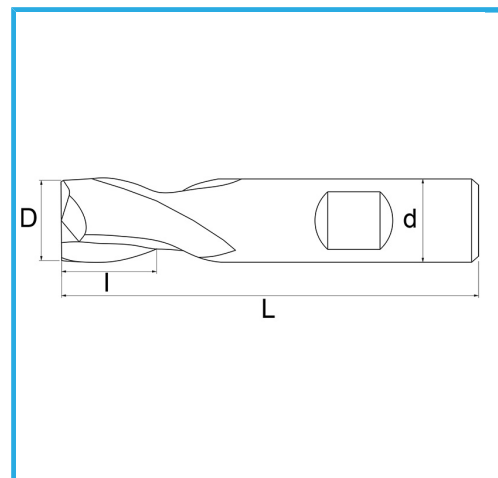

PARA ACABADO, VÁSTAGO CILÍNDRICO, CONEXIÓN WELDON, SERIE NORMAL.

€46,20

D	22 mm
d	20 mm
I	22 mm
Z	2
L	88 mm
Peso bruto	0,20 kg
Codigo de barras	8012667256760

Caja

-

-

Externa

327/D