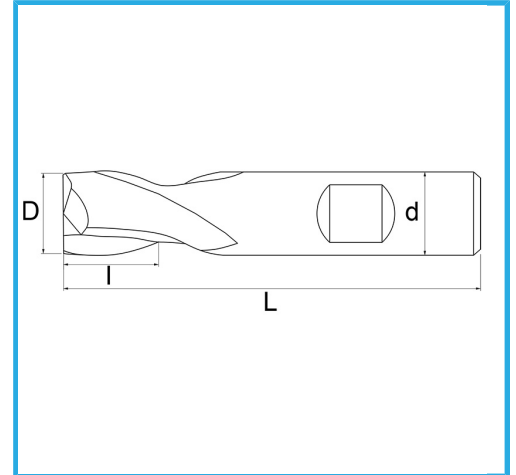

PARA ACABADO, VÁSTAGO CILÍNDRICO, CONEXIÓN WELDON, SERIE NORMAL.

€52,40

D	24 mm
d	20 mm
I	26 mm
Z	2
L	92 mm
Peso bruto	0,34 kg
Codigo de barras	8012667256777

Caja

HSS

-

TiN

-

Externa

DIN

327/D