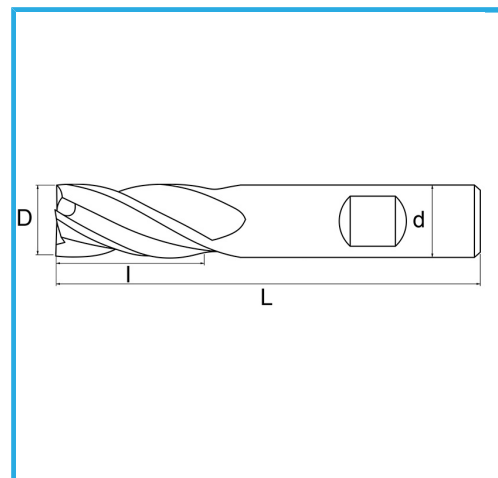

PARA ACABADO, VÁSTAGO CILÍNDRICO, CONEXIÓN WELDON, SERIE NORMAL.

€8,20

D	3 mm
d	6 mm
l	8 mm
Z	4
L	52 mm
Peso bruto	0,01 kg
Codigo de barras	8012667217181

Caja

HSS

-

TiN

-

Externa

DIN

844