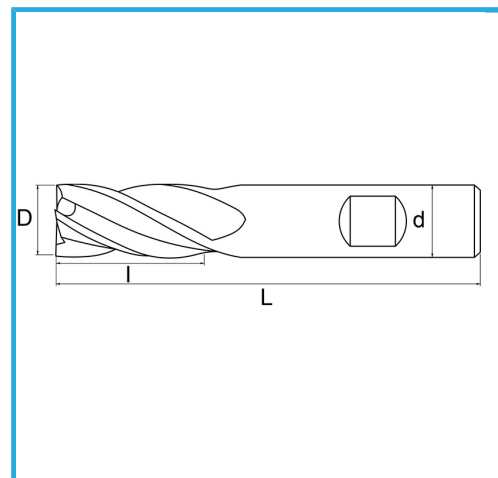

PARA ACABADO, VÁSTAGO CILÍNDRICO, CONEXIÓN WELDON, SERIE NORMAL.

€8,20

D	4 mm
d	6 mm
l	11 mm
Z	4
L	55 mm
Peso bruto	0,01 kg
Codigo de barras	8012667217198

Caja

HSS -

TiN -

Externa

844