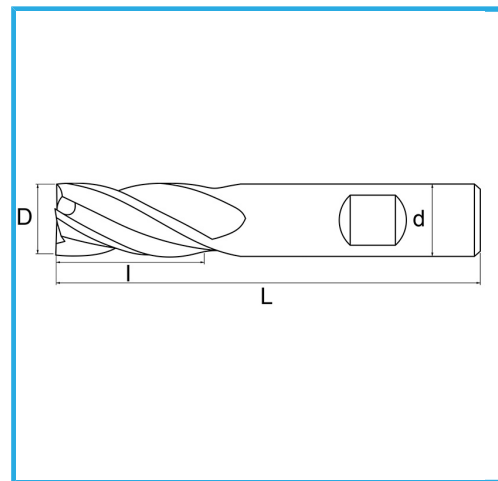

PER FINITURA, GAMBO CILINDRICO, ATTACCO WELDON, SERIE NORMALE.

**€9,30**

D	5 mm
d	6 mm
I	13 mm
Z	4
L	57 mm
Peso lordo	0,01 kg
Dimensioni imballo	85 x 13 x 13 h mm
Codice EAN	8012667217204

Scatola

-

-

Esterna