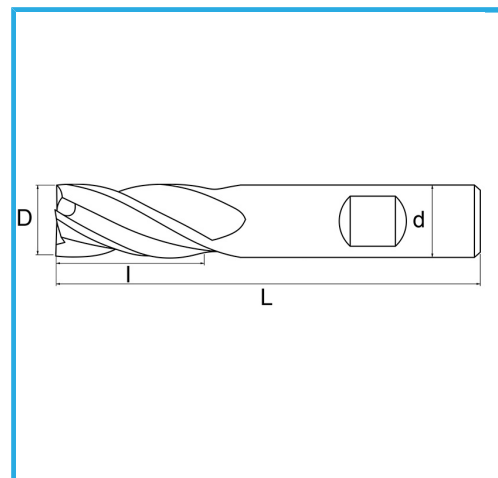

PARA ACABADO, VÁSTAGO CILÍNDRICO, CONEXIÓN WELDON, SERIE NORMAL.

€9,50

D	6 mm
d	6 mm
l	13 mm
Z	4
L	57 mm
Peso bruto	0,01 kg
Codigo de barras	8012667217211

Caja

HSS -

TiN -

Externa

844