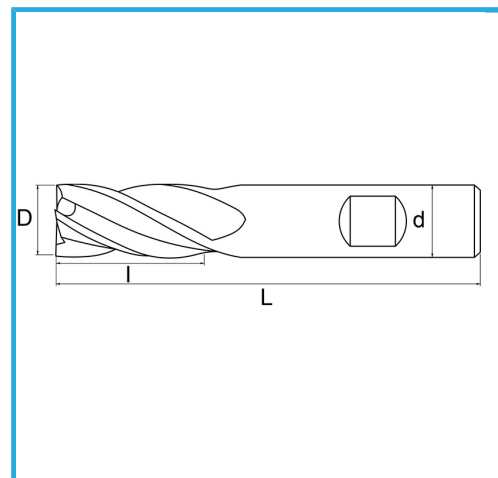

PARA ACABADO, VÁSTAGO CILÍNDRICO, CONEXIÓN WELDON, SERIE NORMAL.

€11,90

D	8 mm
d	10 mm
l	19 mm
Z	4
L	69 mm
<b>Peso bruto</b>	0,04 kg
<b>Codigo de barras</b>	8012667217228

Caja

HSS -

TiN -

Externa

844