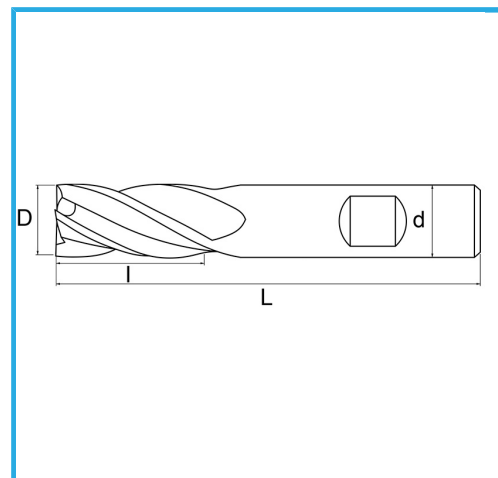

PARA ACABADO, VÁSTAGO CILÍNDRICO, CONEXIÓN WELDON, SERIE NORMAL.

€12,50

D	10 mm
d	10 mm
l	22 mm
Z	4
L	72 mm
Peso bruto	0,04 kg
Codigo de barras	8012667217235

Caja

HSS -

TiN -

Externa

844