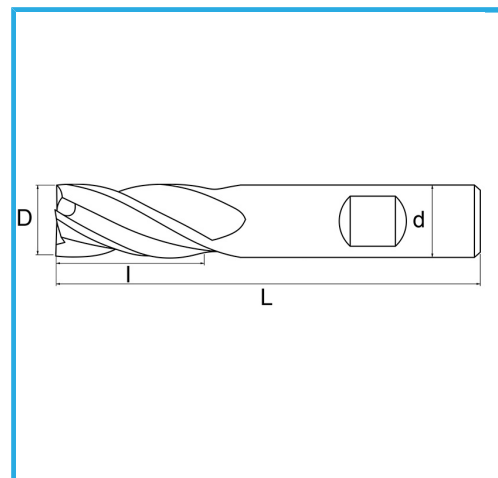

PARA ACABADO, VÁSTAGO CILÍNDRICO, CONEXIÓN WELDON, SERIE NORMAL.

€16,20

D	12 mm
d	12 mm
l	26 mm
Z	4
L	83 mm
Peso bruto	0,07 kg
Codigo de barras	8012667217242

Caja

-

-

Externa

844