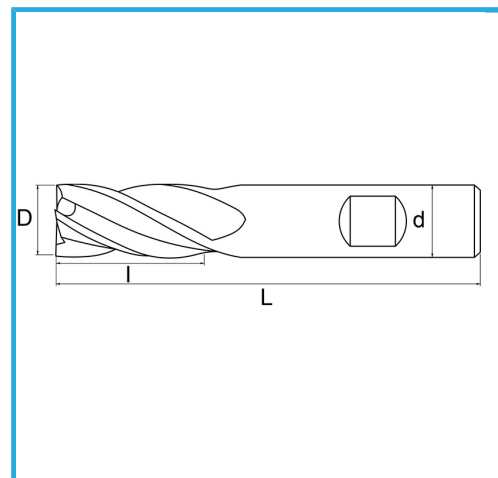

PARA ACABADO, VÁSTAGO CILÍNDRICO, CONEXIÓN WELDON, SERIE NORMAL.

€16,20

D	14 mm
d	12 mm
l	26 mm
Z	4
L	83 mm
<b>Peso bruto</b>	0,08 kg
<b>Codigo de barras</b>	8012667217259

Caja

-

-

Externa

844