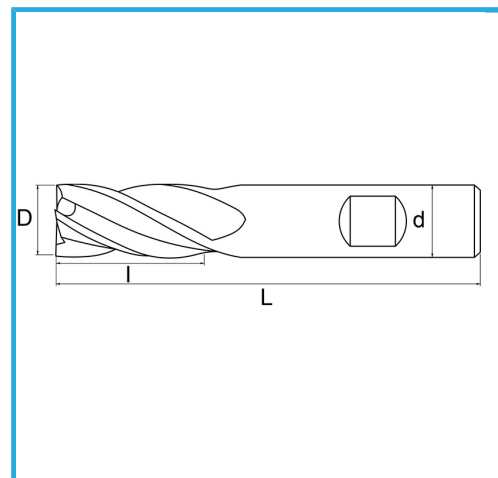

PARA ACABADO, VÁSTAGO CILÍNDRICO, CONEXIÓN WELDON, SERIE NORMAL.

€23,70

D	16 mm
d	16 mm
l	32 mm
Z	4
L	92 mm
Peso bruto	0,13 kg
Codigo de barras	8012667217266

Caja

HSS -

TiN -

Externa

844