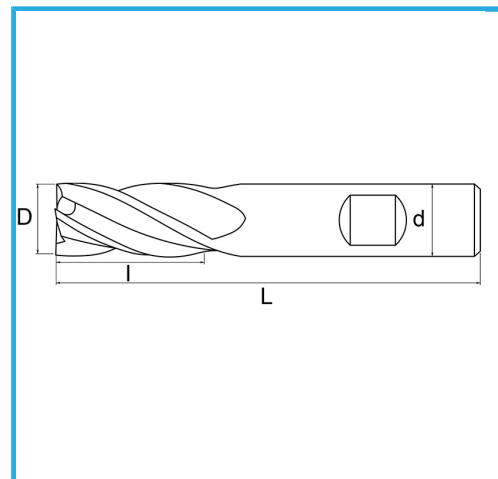

PER FINITURA, GAMBO CILINDRICO, ATTACCO WELDON, SERIE NORMALE.

€23,70

D	16 mm
d	16 mm
l	32 mm
Z	4
L	92 mm
Peso lordo	0,13 kg
Dimensioni imballo	20x20x95 h mm
Codice EAN	8012667217266

Scatola

-

-

Esterna

844