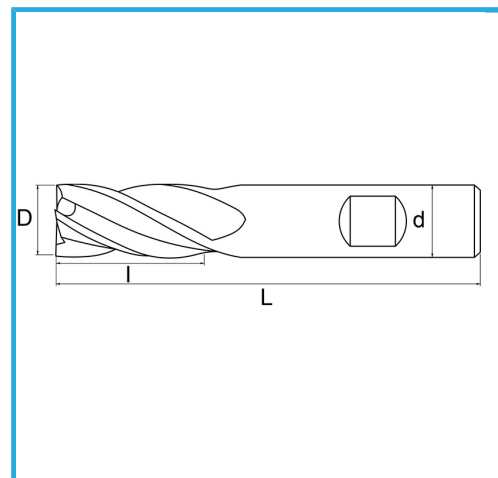

PARA ACABADO, VÁSTAGO CILÍNDRICO, CONEXIÓN WELDON, SERIE NORMAL.

€33,50

D	20 mm
d	20 mm
l	38 mm
Z	4
L	104 mm
Peso bruto	0,22 kg
Codigo de barras	8012667217280

Caja

-

-

Externa

844