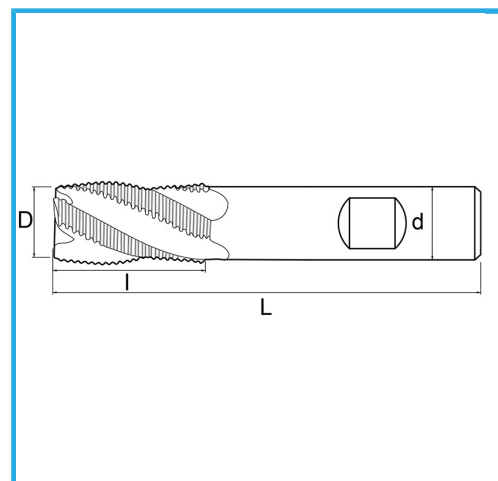

CORTE EN EL CENTRO VÁSTAGO CILINDRICO MANGO WELDON SERIE NORMAL.

€13,30

D	7 mm
d	10 mm
l	16 mm
Z	4
L	66 mm
Peso bruto	0,03 kg
Codigo de barras	8012667237868

Caja

Externa

844/B

-

-