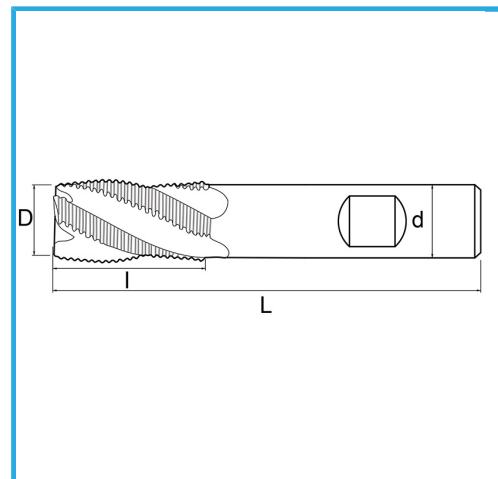

CORTE EN EL CENTRO VÁSTAGO CILINDRICO MANGO WELDON SERIE NORMAL.

€14,70

D	8 mm
d	10 mm
l	19 mm
Z	4
L	69 mm
Peso bruto	0,03 kg
Codigo de barras	8012667217303

Caja

Externa

844/B

HSS

-