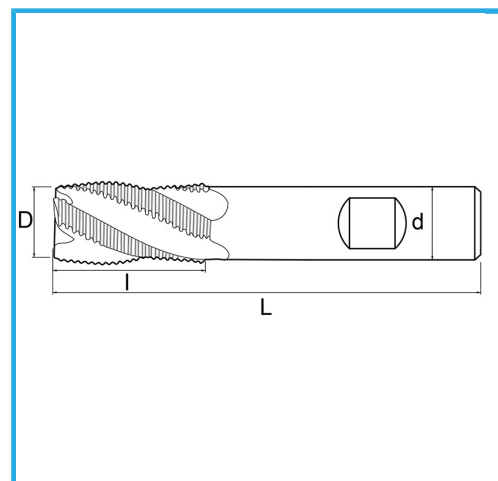

CORTE EN EL CENTRO VÁSTAGO CILINDRICO MANGO WELDON SERIE NORMAL.

€17,10

D	9 mm
d	10 mm
I	19 mm
Z	4
L	69 mm
<b>Peso bruto</b>	0,04 kg
<b>Codigo de barras</b>	8012667237875

Caja

Externa

844/B

HSS

-