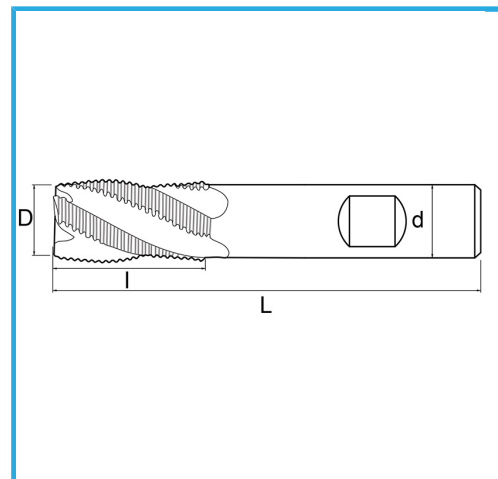

CORTE EN EL CENTRO VÁSTAGO CILINDRICO MANGO WELDON SERIE NORMAL.

€17,10

D	10 mm
d	10 mm
l	22 mm
Z	4
L	72 mm
Peso bruto	0,05 kg
Codigo de barras	8012667217310

Caja

Externa

844/B

HSS

-