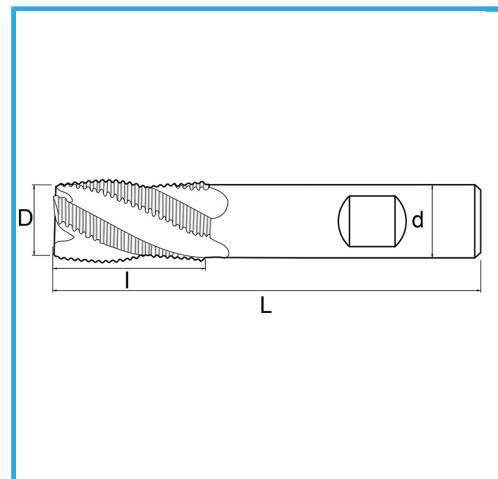

CORTE EN EL CENTRO VÁSTAGO CILINDRICO MANGO WELDON SERIE NORMAL.

€17,10

D	11 mm
d	12 mm
l	22 mm
Z	4
L	76 mm
Peso bruto	0,06 kg
Codigo de barras	8012667237905

Caja

Externa

844/B

HSS

-