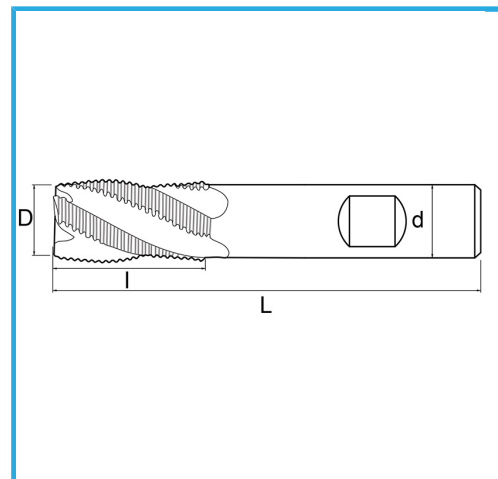

CORTE EN EL CENTRO VÁSTAGO CILINDRICO MANGO WELDON SERIE NORMAL.

€17,10

D	12 mm
d	12 mm
l	26 mm
Z	4
L	83 mm
Peso bruto	0,07 kg
Codigo de barras	8012667217327

Caja

Externa

844/B

-

-