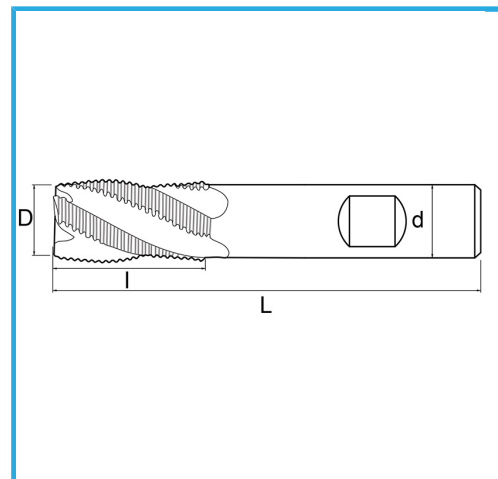

CORTE EN EL CENTRO VÁSTAGO CILINDRICO MANGO WELDON SERIE NORMAL.

€18,40

D	13 mm
d	12 mm
I	26 mm
Z	4
L	83 mm
Peso bruto	0,07 kg
Codigo de barras	8012667237882

Caja

Externa

844/B

-

-