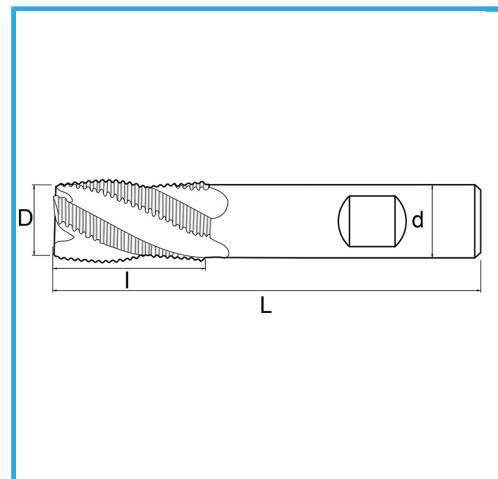

CORTE EN EL CENTRO VÁSTAGO CILINDRICO MANGO WELDON SERIE NORMAL.

**€18,40**

D	14 mm
d	12 mm
l	26 mm
Z	4
L	83 mm
<b>Peso bruto</b>	0,07 kg
<b>Codigo de barras</b>	8012667217334

Caja

Externa

844/B

HSS

-